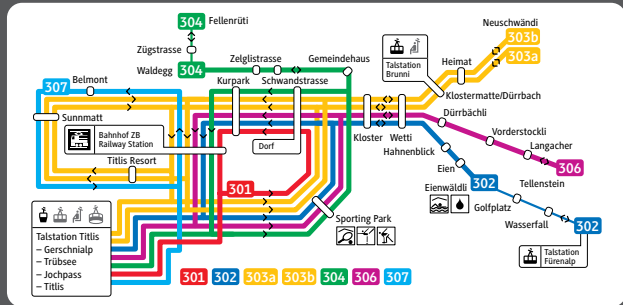

Fahrplan/Timetable

Gratis Skibus Free Shuttle Bus

Saison/Season 2021/22

Linie 301: Dorf Express 04.12.2021 – 18.04.2022

<p>Talstation Titlis</p> <p>Dorf *</p> <p>Kurpark *</p> <p>Bahnhof</p> <p>Talstation Titlis</p>	<p>Durchgehend ab 7.50 Uhr ca. alle 15 Minuten. Betrieb ist eingestellt von 12.00–13.35 Uhr. Letzte Fahrt ab Talstation Titlis 17.30 Uhr. Bei geschlossenen Bahnen und/oder schlechter Witterung wird der Betrieb eingestellt.</p>	<p><i>Daily bus service every 15 minutes starting at 7.50 a.m. No service between 12.00 p.m.–1.35 p.m. Last trip from the valley station at 5.30 p.m. Bus doesn't operate when ski lifts are closed and/or in bad weather.</i></p>
---	--	--