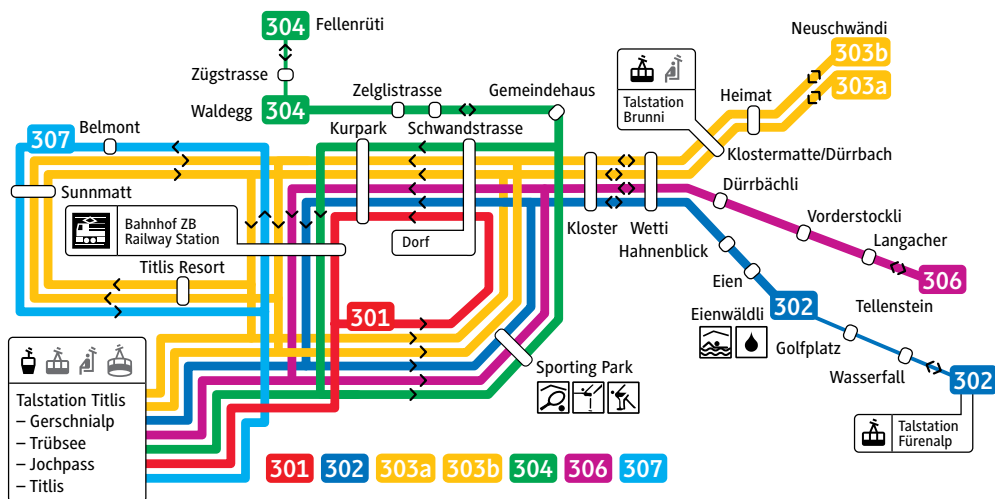

Linie 304: Waldegg / Fellenrüti 04.12.2021 – 18.04.2022

Talstation Titlis	ab	08.36	09.06	09.36	10.06	10.36	11.06	11.36	13.06	13.36	14.06	14.36	15.06	15.36	16.06	16.36	17.06
Sporting Park	*	08.37	09.07	09.37	10.07	10.37	11.07	11.37	13.07	13.37	14.07	14.37	15.07	15.37	16.07	16.37	17.07
Gemeindehaus	*	08.38	09.08	09.38	10.08	10.38	11.08	11.38	13.08	13.38	14.08	14.38	15.08	15.38	16.08	16.38	17.08
Schwandstrasse	*	08.39	09.09	09.39	10.09	10.39	11.09	11.39	13.09	13.39	14.09	14.39	15.09	15.39	16.09	16.39	17.09
Zelglistrasse	*	08.40	09.10	09.40	10.10	10.40	11.10	11.40	13.10	13.40	14.10	14.40	15.10	15.40	16.10	16.40	17.10
Hotel Waldegg	ab	08.41	09.11	09.41	10.11	10.41	11.11	11.41	13.11	13.41	14.11	14.41	15.11	15.41	16.11	16.41	17.11
Zügstrasse	*	08.43	09.13	—	10.13	—	11.13	11.43	13.13	13.43	—	14.43	15.13	15.43	16.13	—	17.13
Fellenrüti	ab	08.15	08.45	09.15	—	10.15	—	11.15	13.15	13.45	—	14.45	15.15	15.45	16.15	—	17.15
Zügstrasse	*	08.17	08.47	09.17	—	10.17	—	11.17	13.17	13.47	—	14.47	15.17	15.47	16.17	—	17.17
Hotel Waldegg	ab	08.19	08.49	09.19	09.49	10.19	10.49	11.19	13.19	13.49	14.19	14.49	15.19	15.49	16.19	16.49	17.19
Zelglistrasse	*	08.20	08.50	09.20	09.50	10.20	10.50	11.20	13.20	13.50	14.20	14.50	15.20	15.50	16.20	16.50	17.20
Schwandstrasse	*	08.21	08.51	09.21	09.51	10.21	10.51	11.21	13.21	13.51	14.21	14.51	15.21	15.51	16.21	16.51	17.21
Gemeindehaus	*	08.22	08.52	09.22	09.52	10.22	10.52	11.22	13.22	13.52	14.22	14.52	15.22	15.52	16.22	16.52	17.22
Dorf	*	08.23	08.53	09.23	09.53	10.23	10.53	11.23	13.23	13.53	14.23	14.53	15.23	15.53	16.23	16.53	17.23
Kurpark	*	08.24	08.54	09.24	09.54	10.24	10.54	11.24	13.24	13.54	14.24	14.54	15.24	15.54	16.24	16.54	17.24
Bahnhof	ab	08.25	08.55	09.25	09.55	10.25	10.55	11.25	13.25	13.55	14.25	14.55	15.25	15.55	16.25	16.55	17.25
Talstation Titlis	an	08.28	08.58	09.28	09.58	10.28	10.58	11.28	13.28	13.58	14.28	14.58	15.28	15.58	16.28	16.58	17.28

Die Strecke Waldegg–Fellenrüti wird nur bedient, wenn dies die Strassenverhältnisse zulassen.

Bus operates the route Waldegg–Fellenrüti only if this is permitted by the road conditions.

* Halt auf Verlangen/Stop on request

Linie 306: Oberberg 04.12.2021 – 18.04.2022