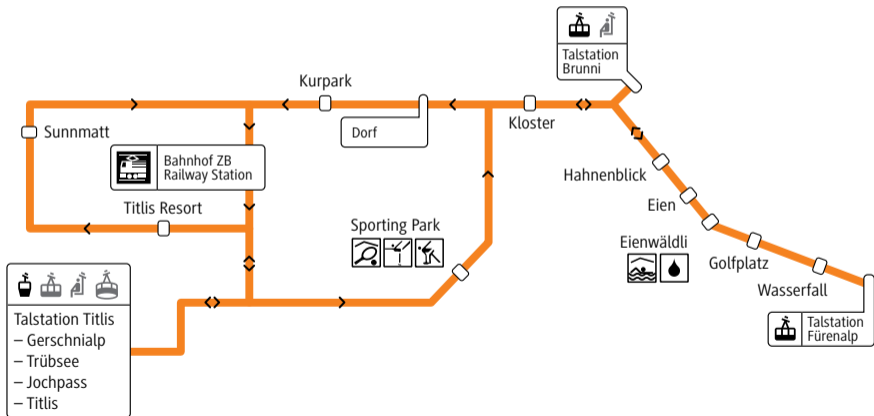

2. Juli – 21. August 2022 / July 2 – August 21, 2022

Sommerbus/Summer bus 2022

Bus 1 **Bus 2** **Vormittag / Morning**

Bahnhof	ab	08.00	08.36	—	09.00	09.18	09.26	—	10.00	10.18	10.26	—	11.00	11.18	11.26	—	12.00	12.21
Talstation Titlis	an	08.02	08.38	—	09.02	09.20	09.28	—	10.02	10.20	10.28	—	11.02	11.20	11.28	—	12.02	12.23
Talstation Titlis	ab	08.04	08.40	—	09.04	09.22	09.40	—	10.04	10.22	10.40	—	11.04	11.22	11.40	—	12.04	12.24
Titlis Resort	*	08.05	08.41	—	09.05	09.23	09.41	—	10.05	10.23	10.41	—	11.05	11.23	11.41	—	12.05	12.25
Sunnmatt	*	08.06	08.42	—	09.06	09.24	09.42	—	10.06	10.24	10.42	—	11.06	11.24	11.42	—	12.06	12.26
Bahnhof	ab	08.09	08.45	08.57	09.09	09.27	09.45	09.57	10.09	10.27	10.45	10.57	11.09	11.27	11.45	11.57	12.08	12.29
Sporting Park	*	08.10	08.46	08.58	09.10	09.28	09.46	09.58	10.10	10.28	10.46	10.58	11.10	11.28	11.46	11.58	—	12.30
Kloster	*	08.11	08.47	08.59	09.11	09.29	09.47	09.59	10.11	10.29	10.47	10.59	11.11	11.29	11.47	11.59	—	12.31
Wetti	*	08.12	08.48	09.00	09.12	09.30	09.48	10.00	10.12	10.30	10.48	11.00	11.12	11.30	11.48	12.00	—	12.32
Talstation Brunnli	ab	08.14	08.50	09.02	09.14	09.32	09.50	10.02	10.14	10.32	10.50	11.02	11.14	11.32	11.50	12.02	—	12.34
Hahnenblick	*	08.15	—	09.03	—	09.33	—	10.03	—	10.33	—	11.03	—	11.33	—	12.03	—	12.35
Eien	*	08.16	—	09.04	—	09.34	—	10.04	—	10.34	—	11.04	—	11.34	—	12.04	—	12.36
Eienwäldli	ab	08.17	—	09.05	—	09.35	—	10.05	—	10.35	—	11.05	—	11.35	—	12.05	—	12.37
Golfplatz	*	08.18	—	09.06	—	09.36	—	10.06	—	10.36	—	11.06	—	11.36	—	12.06	—	12.38
Wasserfall	*	08.20	—	09.08	—	09.38	—	10.08	—	10.38	—	11.08	—	11.38	—	12.08	—	12.40
Fürenalp	ab	08.22	—	09.10	—	09.40	—	10.10	—	10.40	—	11.10	—	11.40	—	12.10	—	12.42
Wasserfall	*	08.23	—	09.11	—	09.41	—	10.11	—	10.41	—	11.11	—	11.41	—	12.11	—	12.43
Golfplatz	*	08.24	—	09.12	—	09.42	—	10.12	—	10.42	—	11.12	—	11.42	—	12.12	—	12.44
Eienwäldli	ab	08.26	—	09.14	—	09.44	—	10.14	—	10.44	—	11.14	—	11.44	—	12.14	—	12.46
Eien	*	08.27	—	09.15	—	09.45	—	10.15	—	10.45	—	11.15	—	11.45	—	12.15	—	12.47
Hahnenblick	*	08.28	—	09.16	—	09.46	—	10.16	—	10.46	—	11.16	—	11.46	—	12.16	—	12.48
Talstation Brunnli	ab	08.29	08.50	09.17	09.14	—	09.50	10.17	10.14	—	10.50	11.17	11.14	—	11.50	12.17	—	12.49
Wetti	*	08.30	08.51	09.18	09.15	09.47	09.51	10.18	10.15	10.47	10.51	11.18	11.15	11.47	11.51	12.18	—	12.50
Dorf	*	08.31	08.52	09.19	09.16	09.48	09.52	10.19	10.16	10.48	10.52	11.19	11.16	11.48	11.52	12.19	—	12.51
Kurpark	*	08.32	08.53	09.20	09.17	09.49	09.53	10.20	10.17	10.59	10.53	11.20	11.17	11.49	11.53	12.20	—	12.52
Bahnhof	an	08.33	08.54	09.21	09.18	09.50	09.54	10.21	10.18	10.50	10.54	11.21	11.18	11.50	11.54	12.21	—	12.53