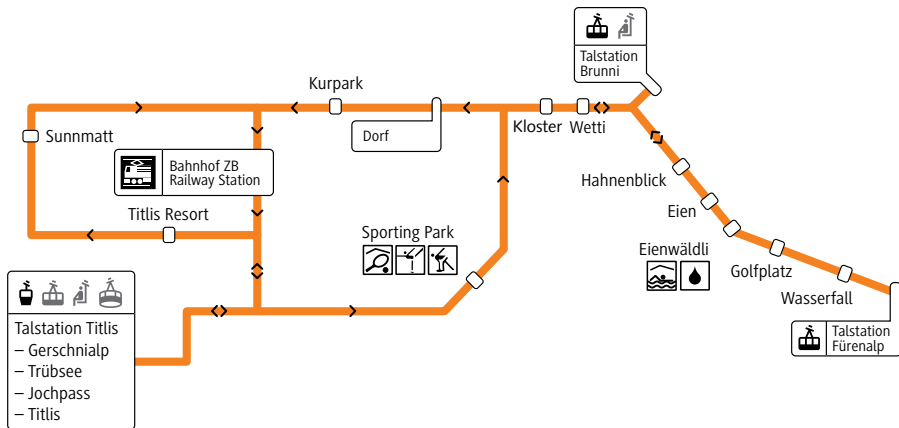

Fahrplan 19. April bis 1. Juli 2022

Timetable April 19 to July 1, 2022

Frühlingsbus/Shuttle Bus 2022