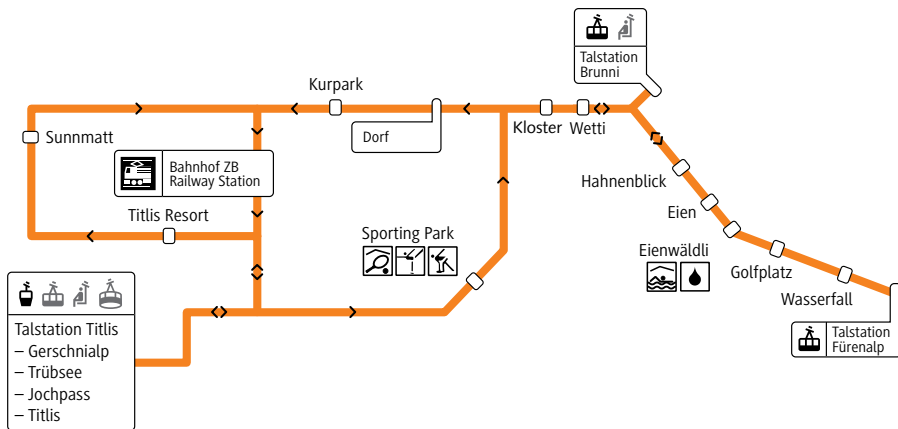

# Herbstbus/Autumn bus 2022

\* Halt auf Verlangen/Stop on request

Ankunft Zentralbahn von Luzern/Arrival Zentralbahn (train) from Lucerne:  
Abfahrt Zentralbahn nach Luzern/Departure Zentralbahn (train) to Lucerne:

xx.53 Uhr  
xx.02 Uhr