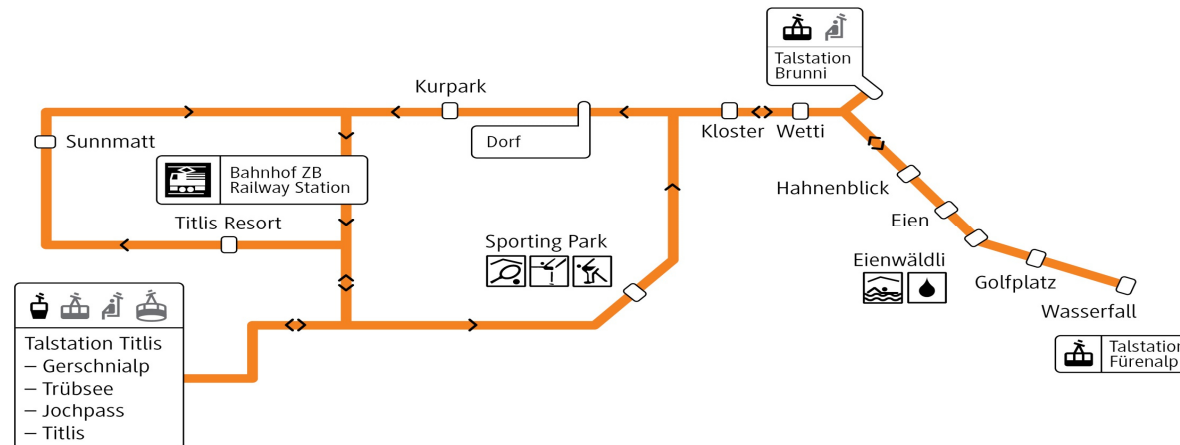

Information

Infolge Baustelle Fernwärmeleitung (Sunnmatt – Hotel Central) ist der Busbetriebe vom 03.06. bis Ende Juli eingeschränkt. Bitte beiliegenden Fahrplan oder Aushängefahrplan an den Haltestellentafeln beachten.

Wir danken für ihr Verständnis.

Engelberger Autobetriebe AG, Poststrasse 3, 6390 Engelberg, eab@titlis.ch