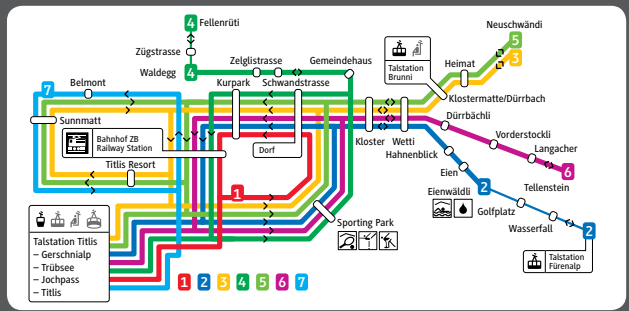

Fahrplan/Timetable

Gratis Skibus Free Shuttle Bus

Saison/Season 2018/19

Linie 1: Dorf Express

01.12.2018 – 22.04.2019

Talstation Titlis Durchgehend ab 7.50 Uhr ca. alle 15 Minuten.
 Dorf * Betrieb ist eingestellt von 12.30–13.30 Uhr.
 Kurpark * Letzte Fahrt ab Talstation Titlis 17.30 Uhr.
 Bahnhof Bei geschlossenen Bahnen und/oder schlechter
 Talstation Titlis Witterung wird der Betrieb eingestellt.

Daily bus service every 15 minutes starting at 7.50 a.m. No service between 12.30 p.m.–1.30 p.m. Last trip from the valley station at 5.30 p.m. Bus doesn't operate when ski lifts are closed and/or in bad weather.

* Halt auf Verlangen/Stop on request

Linie 7: Belmont / Sunnmatt 01.12.2018 – 22.04.2019

Talstation Titlis	ab	08.25	08.55	09.25	09.55	10.25	10.55	11.25	11.55	13.25	13.55	14.25	14.55	15.25	15.55	16.25	16.55	17.25
Bahnhof	ab	08.27	08.57	09.27	09.57	10.27	10.57	11.27	11.57	13.27	13.57	14.27	14.57	15.27	15.57	16.27	16.57	17.27
Hotel Belmont	*	08.28	08.58	09.28	09.58	10.28	10.58	11.28	11.58	13.28	13.58	14.28	14.58	15.28	15.58	16.28	16.58	17.28
Sunnmatt	*	08.29	08.59	09.29	09.59	10.29	10.59	11.29	11.59	13.29	13.59	14.29	14.59	15.29	15.59	16.29	16.59	17.29
Talstation Titlis	an	08.31	09.01	09.31	10.01	10.31	11.01	11.31	12.01	13.31	14.01	14.31	15.01	15.31	16.01	16.31	17.01	17.31