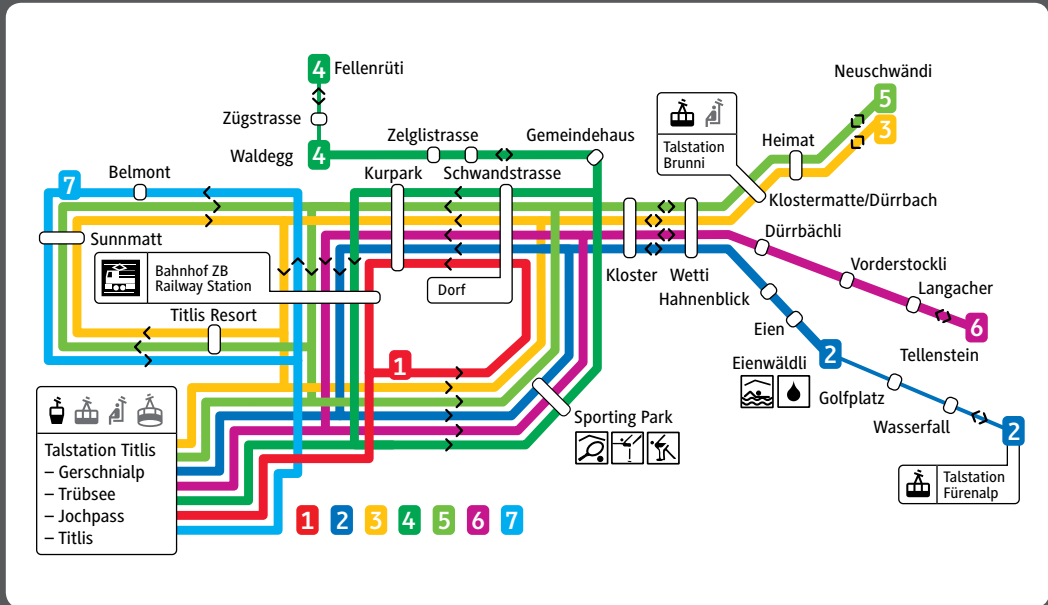

Linie 4: Waldegg / Fellenrütli

01.12.2018 – 22.04.2019

Station	ab	08.36	09.06	09.36	10.06	10.36	11.06	11.36	13.06	13.36	14.06	14.36	15.06	15.36	16.06	16.36	17.06
Talstation Titlis	ab	08.36	09.06	09.36	10.06	10.36	11.06	11.36	13.06	13.36	14.06	14.36	15.06	15.36	16.06	16.36	17.06
Sporting Park	*	08.37	09.07	09.37	10.07	10.37	11.07	11.37	13.07	13.37	14.07	14.37	15.07	15.37	16.07	16.37	17.07
Gemeindefeuerhaus	*	08.38	09.08	09.38	10.08	10.38	11.08	11.38	13.08	13.38	14.08	14.38	15.08	15.38	16.08	16.38	17.08
Schwandstrasse	*	08.39	09.09	09.39	10.09	10.39	11.09	11.39	13.09	13.39	14.09	14.39	15.09	15.39	16.09	16.39	17.09
Zelglistrasse	*	08.40	09.10	09.40	10.10	10.40	11.10	11.40	13.10	13.40	14.10	14.40	15.10	15.40	16.10	16.40	17.10
Hotel Waldegg	ab	08.41	09.11	09.41	10.11	10.41	11.11	11.41	13.11	13.41	14.11	14.41	15.11	15.41	16.11	16.41	17.11
Zugstrasse	*	08.43	09.13	—	10.13	—	11.13	11.43	13.13	13.43	—	14.43	15.13	15.43	16.13	—	17.13
Fellenrütli	ab	08.15	08.45	09.15	—	10.15	—	11.15	13.15	13.45	—	14.45	15.15	15.45	16.15	—	17.15
Zugstrasse	*	08.17	08.47	09.17	—	10.17	—	11.17	13.17	13.47	—	14.47	15.17	15.47	16.17	—	17.17
Hotel Waldegg	ab	08.19	08.49	09.19	09.49	10.19	10.49	11.19	13.19	13.49	14.19	14.49	15.19	15.49	16.19	16.49	17.19
Zelglistrasse	*	08.20	08.50	09.20	09.50	10.20	10.50	11.20	13.20	13.50	14.20	14.50	15.20	15.50	16.20	16.50	17.20
Schwandstrasse	*	08.21	08.51	09.21	09.51	10.21	10.51	11.21	13.21	13.51	14.21	14.51	15.21	15.51	16.21	16.51	17.21
Gemeindefeuerhaus	*	08.22	08.52	09.22	09.52	10.22	10.52	11.22	13.22	13.52	14.22	14.52	15.22	15.52	16.22	16.52	17.22
Dorf	*	08.23	08.53	09.23	09.53	10.23	10.53	11.23	13.23	13.53	14.23	14.53	15.23	15.53	16.23	16.53	17.23
Kurpark	*	08.24	08.54	09.24	09.54	10.24	10.54	11.24	13.24	13.54	14.24	14.54	15.24	15.54	16.24	16.54	17.24
Bahnhof	ab	08.25	08.55	09.25	09.55	10.25	10.55	11.25	13.25	13.55	14.25	14.55					