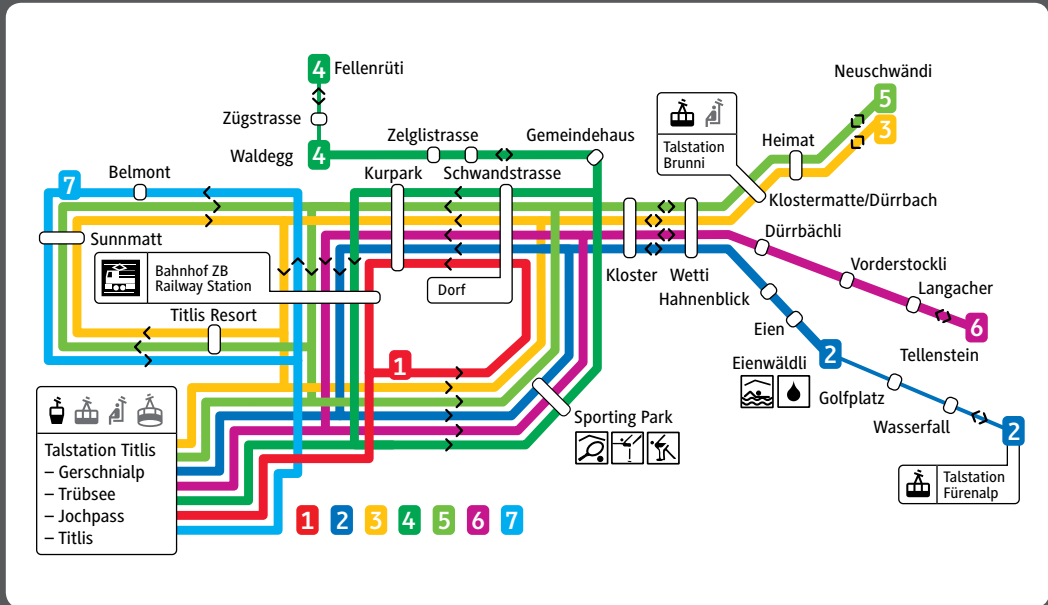

Linie 5: Neuschwändi / Brunnli 30.11.2019 – 13.04.2020

Talstation Titlis	ab	08.00	08.30	09.00	09.30	10.00	10.30	11.00	11.30	12.00	13.00	13.30	14.00	14.30	15.00	15.30	16.00	16.30	17.00
Titlis Resort	*	08.01	08.31	09.01	09.31	10.01	10.31	11.01	11.31	12.01	13.01	13.31	14.01	14.31	15.01	15.31	16.01	16.31	17.01
Sunnmatt	*	08.02	08.32	09.02	09.32	10.02	10.32	11.02	11.32	12.02	13.02	13.32	14.02	14.32	15.02	15.32	16.02	16.32	17.02
Bahnhof	ab	08.05	08.35	09.05	09.35	10.05	10.35	11.05	11.35	12.05	13.05	13.35	14.05	14.35	15.05	15.35	16.05	16.35	17.05
Kloster	*	08.07	08.37	09.07	09.37	10.07	10.37	11.07	11.37	12.07	13.07	13.37	14.07	14.37	15.07	15.37	16.07	16.37	17.07
Wetti	*	08.08	08.38	09.08	09.38	10.08	10.38	11.08	11.38	12.08	13.08	13.38	14.08	14.38	15.08	15.38	16.08	16.38	17.08
Talstation Brunnli	ab	08.10	08.40	09.10	09.40	10.10	10.40	11.10	11.40	12.10	13.10	13.40	14.10	14.40	15.10	15.40	16.10	16.40	17.10
Heimat	**	08.11	08.41	09.11	09.41	10.11	10.41	11.11	11.41		13.11	13.41	14.11	14.41	15.11	15.41	16.11	16.41	17.11
Neuschwändi	ab	08.15	08.45	09.15	09.45	10.15	10.45	11.15	11.45		13.15	13.45	14.15	14.45	15.15	15.45	16.15	16.45	17.15
Heimat	*	08.16	08.46	09.16	09.46	10.16	10.46	11.16	11.45		13.16	13.46	14.16	14.46	15.16	15.46	16.16	16.46	17.16
Talstation Brunnli	ab	08.19	08.49	09.19	09.49	10.19	10.49	11.19	11.49		13.19	13.49	14.19	14.49	15.19	15.49	16.19	16.49	17.19
Wetti	*	08.20	08.50	09.20	09.50	10.20	10.50	11.20	11.50	12.24	13.20	13.50	14.20	14.50	15.20	15.50	16.20	16.50	17.20
Dorf	*	08.21	08.51	09.21	09.51	10.21	10.51	11.21	11.51	12.25	13.21	13.51	14.21	14.51	15.21	15.51	16.21	16.51	17.21
Kurpark	*	08.22	08.52	09.22	09.52	10.22	10.52	11.22	11.52	12.26	13.22	13.52	14.22	14.52	15.22	15.52	16.22	16.52	17.22
Bahnhof	ab	08.24	08.54	09.24	09.54	10.24	10.54	11.24	11.54	12.28	13.24	13.54	14.24	14.54	15.24	15.54	16.24	16.54	17.24
Talstation Titlis	an	08.27	08.57	09.27	09.57	10.27	10.57	11.27	11.57	12.31	13.27	13.57	14.27	14.57	15.27	15.57	16.27	16.57	17.27

* Halt auf Verlangen / Stop on request
** Nur Ausstieg / Exit only

Linie 6: Oberberg 30.11.2019 – 13.04.2020