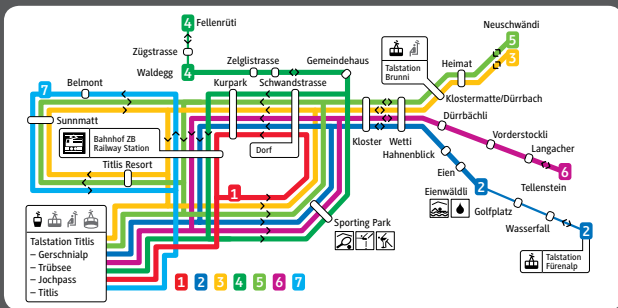

Fahrplan/Timetable

Gratis Skibus Free Shuttle Bus

Saison/Season 2019/20

Linie 1: Dorf Express

30.11.2019 – 13.04.2020

Talstation Titlis Durchgehend ab 7.50 Uhr ca. alle 15 Minuten.
Dorf * Betrieb ist eingestellt von 12.00–13.35 Uhr.
Kurpark * Letzte Fahrt ab Talstation Titlis 17.30 Uhr.
Bahnhof Bei geschlossenen Bahnen und/oder schlechter Witterung wird der Betrieb eingestellt.
Talstation Titlis

Daily bus service every 15 minutes starting at 7.50 a.m. No service between 12.00 p.m.–1.35 p.m. Last trip from the valley station at 5.30 p.m. Bus doesn't operate when ski lifts are closed and/or in bad weather.

Linie 3: Neuschwändli / Brunnli

30.11.2019 – 15.03.2020

Table with 16 columns (times) and 15 rows (stations and times) for Line 3. Includes stations like Talstation Titlis, Titlis Resort, Sunnmatt, Bahnhof, Kloster, Wetti, Talstation Brunnli, Heimat, Neuschwändli, Talstation Brunnli, Dorf, Kurpark, Bahnhof, and Talstation Titlis.

* Halt auf Verlangen / Stop on request

Linie 7: Belmont / Sunnmatt 30.11.2019 – 13.04.2020

Talstation Titlis	ab	08.25	08.55	09.25	09.55	10.25	10.55	11.25	11.55	13.25	13.55	14.25	14.55	15.25	15.55	16.25	16.55	17.25
Bahnhof	ab	08.27	08.57	09.27	09.57	10.27	10.57	11.27	11.57	13.27	13.57	14.27	14.57	15.27	15.57	16.27	16.57	17.27
Hotel Belmont	*	08.28	08.58	09.28	09.58	10.28	10.58	11.28	11.58	13.28	13.58	14.28	14.58	15.28	15.58	16.28	16.58	17.28
Sunnmatt	*	08.29	08.59	09.29	09.59	10.29	10.59	11.29	11.59	13.29	13.59	14.29	14.59	15.29	15.59	16.29	16.59	17.29
Talstation Titlis	an	08.31	09.01	09.31	10.01	10.31	11.01	11.31	12.01	13.31	14.01	14.31	15.01	15.31	16.01	16.31	17.01	17.31