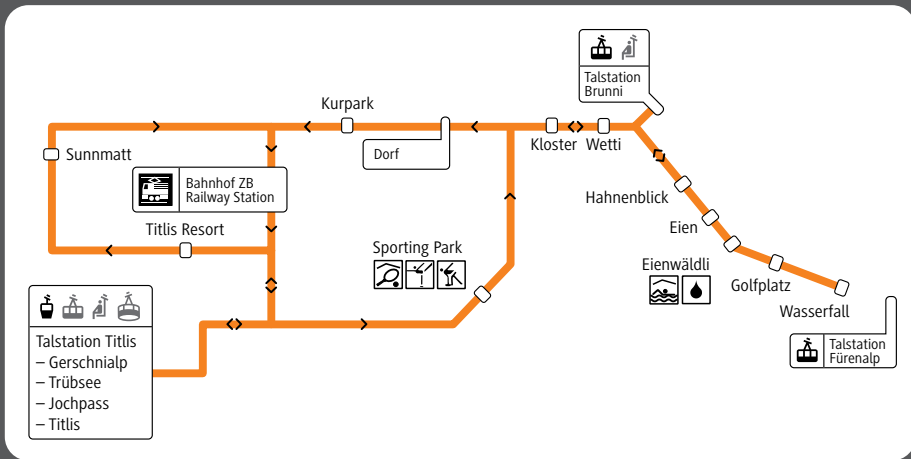

Herbstbus / Autumn bus 2020

Bahnhof	ab	08.00	08.34	09.00	09.34	10.00	10.34	11.00	11.34	12.00	13.34	14.00	14.34	15.00	15.34	16.00	16.34	17.00	17.34
Talstation Titlis	ab	08.04	08.38	09.04	09.38	10.04	10.38	11.04	11.38	12.04	13.38	14.04	14.38	15.04	15.38	16.04	16.38	17.04	17.38
Titlis Resort	*	08.05	08.39	09.05	09.39	10.05	10.39	11.05	11.39	12.05	13.39	14.05	14.39	15.05	15.39	16.05	16.39	17.05	—
Sunnmatt	*	08.06	08.40	09.06	09.40	10.06	10.40	11.06	11.40	12.06	13.40	14.06	14.40	15.06	15.40	16.06	16.40	17.06	—
Bahnhof	ab	08.09	08.43	09.09	09.43	10.09	10.43	11.09	11.43	12.09	13.43	14.09	14.43	15.09	15.43	16.09	16.43	17.09	—
Sporting Park	*	08.10	08.44	09.10	09.44	10.10	10.44	11.10	11.44	12.10	13.44	14.10	14.44	15.10	15.44	16.10	16.44	17.10	—
Kloster	*	08.11	08.45	09.11	09.45	10.11	10.45	11.11	11.45	12.11	13.45	14.11	14.45	15.11	15.45	16.11	16.45	17.11	—
Wetti	*	08.12	08.46	09.12	09.46	10.12	10.46	11.12	11.46	12.12	13.46	14.12	14.46	15.12	15.46	16.12	16.46	17.12	—
Talstation Brunnli	ab	08.14	08.48	09.14	09.48	10.14	10.48	11.14	11.48	12.14	13.48	14.14	14.48	15.14	15.48	16.14	16.48	17.14	—
Hahnenblick	*	08.15	—	09.15	—	10.15	—	11.15	—	12.15	—	14.15	—	15.15	—	16.15	—	17.15	—
Eien	*	08.16	—	09.16	—	10.16	—	11.16	—	12.16	—	14.16	—	15.16	—	16.16	—	17.16	—
Eienwäldli	ab	08.17	—	09.17	—	10.17	—	11.17	—	12.17	—	14.17	—	15.17	—	16.17	—	17.17	—
Golfplatz	*	08.18	—	09.18	—	10.18	—	11.18	—	12.18	—	14.18	—	15.18	—	16.18	—	17.18	—
Wasserfall/Fürenalp	ab	08.22	—	09.22	—	10.22	—	11.22	—	12.22	—	14.22	—	15.22	—	16.22	—	17.22	—
Golfplatz	*	08.24	—	09.24	—	10.24	—	11.24	—	12.24	—	14.24	—	15.24	—	16.24	—	17.24	—
Eienwäldli	ab	08.26	—	09.26	—	10.26	—	11.26	—	12.26	—	14.26	—	15.26	—	16.26	—	17.26	—
Eien	*	08.27	—	09.27	—	10.27	—	11.27	—	12.27	—	14.27	—	15.27	—	16.27	—	17.27	—
Hahnenblick	*	08.28	—	09.28	—	10.28	—	11.28	—	12.28	—	14.28	—	15.28	—	16.28	—	17.28	—
Talstation Brunnli	ab	08.29	08.48	09.29	09.48	10.29	10.48	11.29	11.48	12.29	13.48	14.29	14.48	15.29	15.48	16.29	16.48	17.29	—
Wetti	*	08.30	08.49	09.30	09.49	10.30	10.49	11.30	11.49	12.30	13.49	14.30	14.49	15.30	15.49	16.30	16.49	17.30	—
Dorf	*	08.31	08.50	09.31	09.50	10.31	10.50	11.31	11.50	12.31	13.50	14.31	14.50	15.31	15.50	16.31	16.50	17.31	17.40
Kurpark	*	08.32	08.51	09.32	09.51	10.32	10.51	11.32	11.51	12.32	13.51	14.32	14.51	15.32	15.51	16.32	16.51	17.32	17.41
Bahnhof	an	08.33	08.52	09.33	09.52	10.33	10.52	11.33	11.52	12.33	13.52	14.33	14.52	15.33	15.52	16.33	16.52	17.33	17.42

* Halt auf Verlangen / Stop on request

Fahrplan Zentralbahn / Timetable train

Ankunft Zentralbahn von Luzern / Arrival train from Lucerne: xx.53 Uhr

Abfahrt Zentralbahn nach Luzern / Departure train to Lucerne: xx.02 Uhr

Hinweis / Please Note

Bei grossem Verkehrsaufkommen oder schlechten Strassenverhältnissen kann der Zugsanschluss nicht gewährleistet werden.
In the event of heavy traffic or bad road conditions, the train connection cannot be guaranteed.

Engelberger Autobetriebe AG

Poststrasse 3

CH-6390 Engelberg

Telefon +41 41 639 50 50

eab@titlis.ch